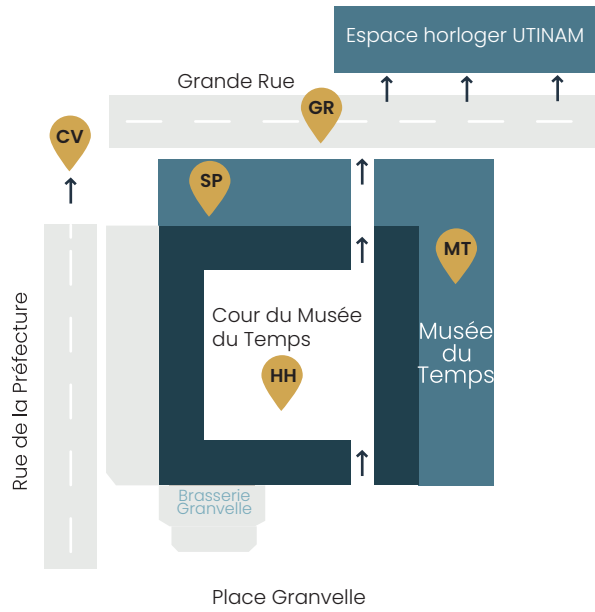

## Palais Granvelle

## LÉGENDE

- SP** Salle des partenaires
- MT** Musée du Temps
- HH** Halle des horlogers
- GR** Grande Rue
- CV** Centre-ville
- AC** Amphithéâtre conférences
- VF** Village formations
- VL** Visite des laboratoires temps-fréquence et ENSMM